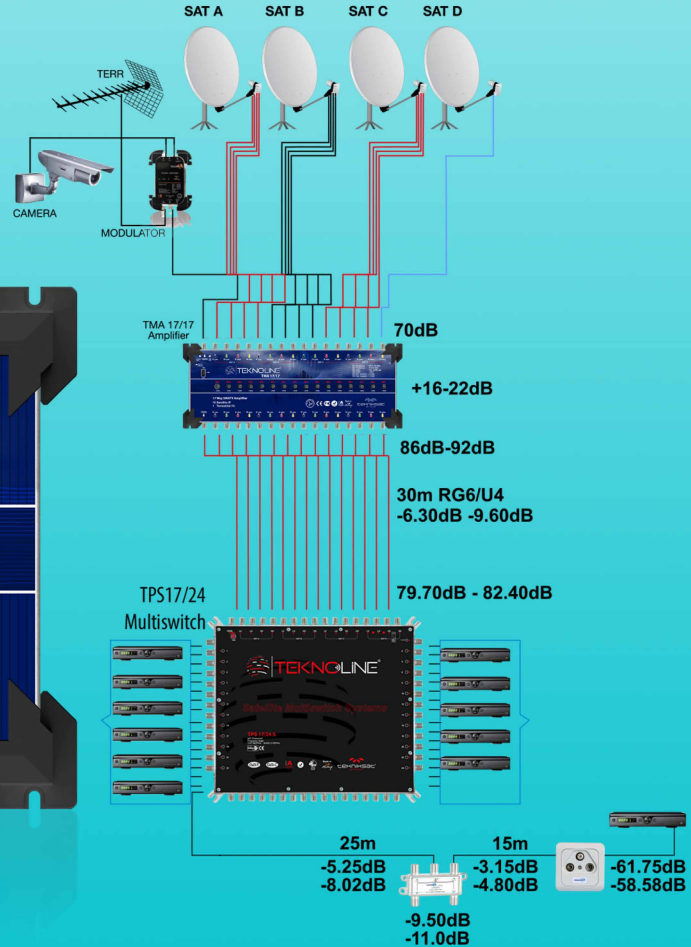

TEKNO LINE®

Professional high-quality satellite multiswitch amplifier

profesyonel
AMPLIFIER

www.teknicksatgroup.com.tr
www.teknoonline.net

amplifier series

TMA 5/5 - TMA 9/9 - TMA 10/10 - TMA 13/13 - TMA 17/17

TEKNO LINE®

Professional multiswitch amplifier

Rustproof Aluminum
Metal Case & Cover
with long Life **High Isolation**

SMATV AMPLIFIER

Çanak anten ile multiswitch arası kablo mesafesi uzadıkça sinyal kaybı oluşur, bunu engellemek ve stabil tutabilmek için Amplifier kullanılır.

The longer the cable distance between the antenna and the dish multiswitch signal loss occurs, to prevent it and to keep stable Amplifier for use.

Özellikler

- Kaskat kazanç yükseltici
- Yüksek çıkış seviyesi
- Ayarlanabilir kazanç
- LNB ON OFF Anahtarı
- Kısa devre koruma
- Yüksek izalasyon

Features

- Cascade gain amplifier
- High output level
- Adjustment gain
- LNB ON OFF Switch
- Short circuit protection
- High isolation

amplifier series

TMA 5/5 - TMA 9/9 - TMA 10/10 - TMA 13/13 - TMA 17/17