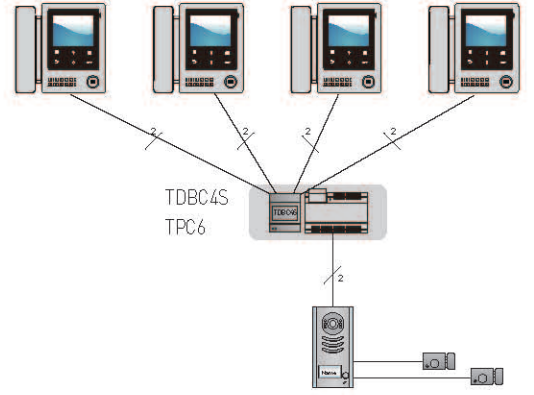

Giriş Çıkış Bağlantı

Yıldız Bağlantı

Kapı / CCTV Kamera Bağlantı Şekilleri

2 Telli Indoor Sistem Ürünleri

TT16 serisi
3.9 inç Indoor Monitör

TT24 serisi
4 inç Indoor Monitör

T37 serisi
7 inç Indoor Monitör

TT39 serisi
3.9 inç Indoor Monitör