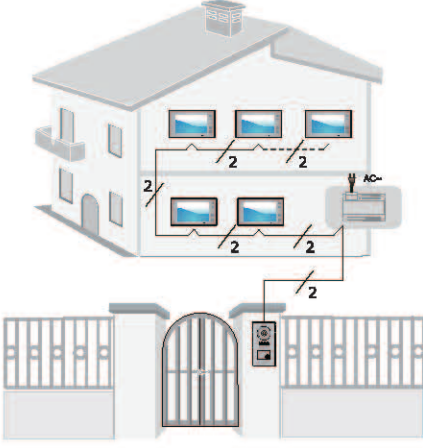

2 Telli Sistem Uygulama