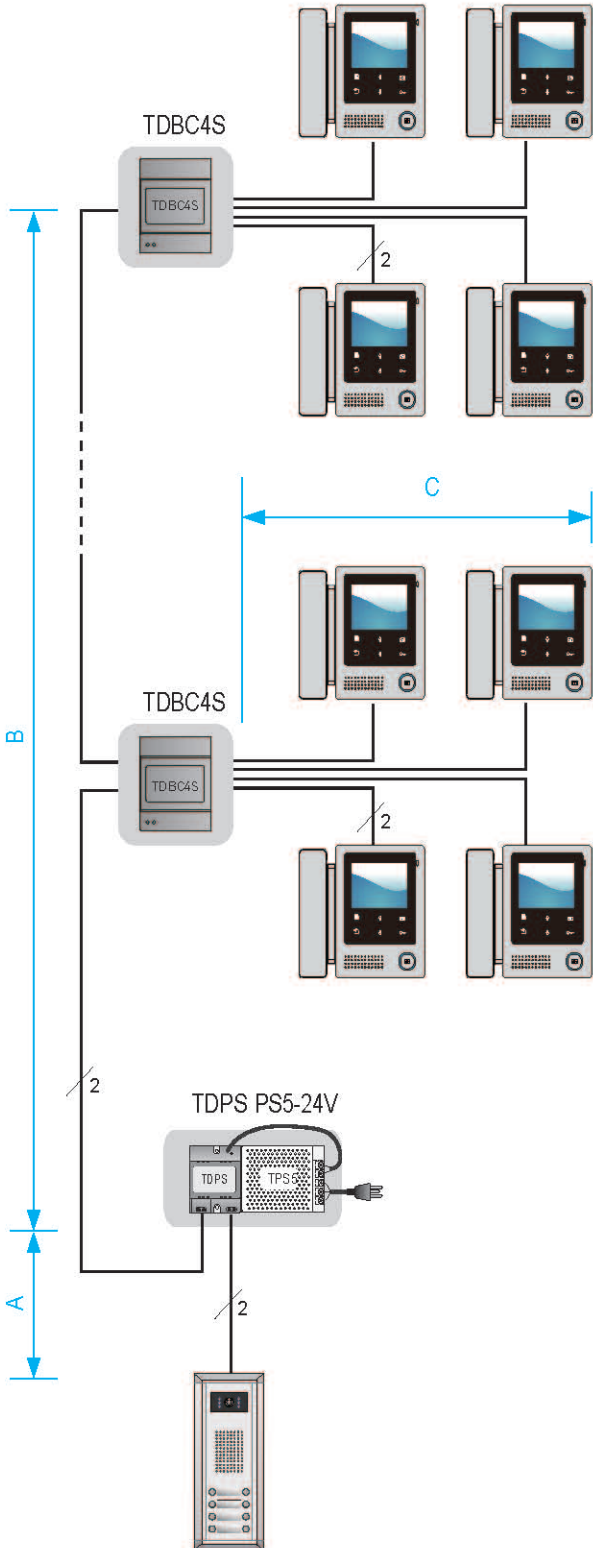

Bağlantı Şeması

Kablo ve Mesafe

TDT Sistemi kablo kesitleri ve kablo maksimum mesafeleri sınırlıdır. Farklı kablolar kullanılabilir fakat mesafeyi etkiler.

1 - 20 Monitör Kablo Kullanımı ← 20

	A	B	C
Bükümlü Kablo 2x0.75mm²	60	60	30
Bükümlü Kablo 2x1 mm²	80	80	40

20 ve üzeri monitör → 20

Cable Usage	A	B	C
Bükümlü Kablo 2x1 mm²	70	30	20
Bükümlü Kablo 2x1.5 mm²	70	50	30

Kullanılacak kablolar korumalı kablolar olmalıdır. Bükümlü kablolar tavsiye edilir. Korumalı veya bükümlü kablo olmaması halinde mesafeler yarıya düşecektir.