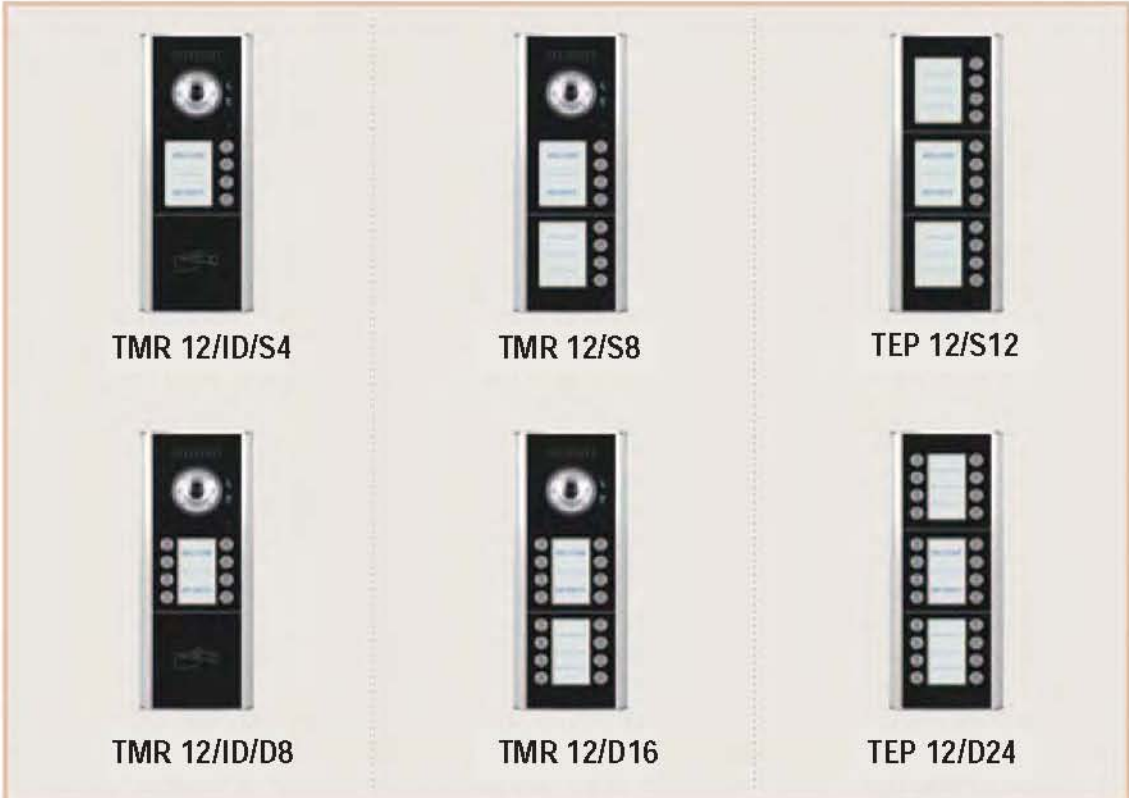

TMR 12 serisi Kapı İstasyonları