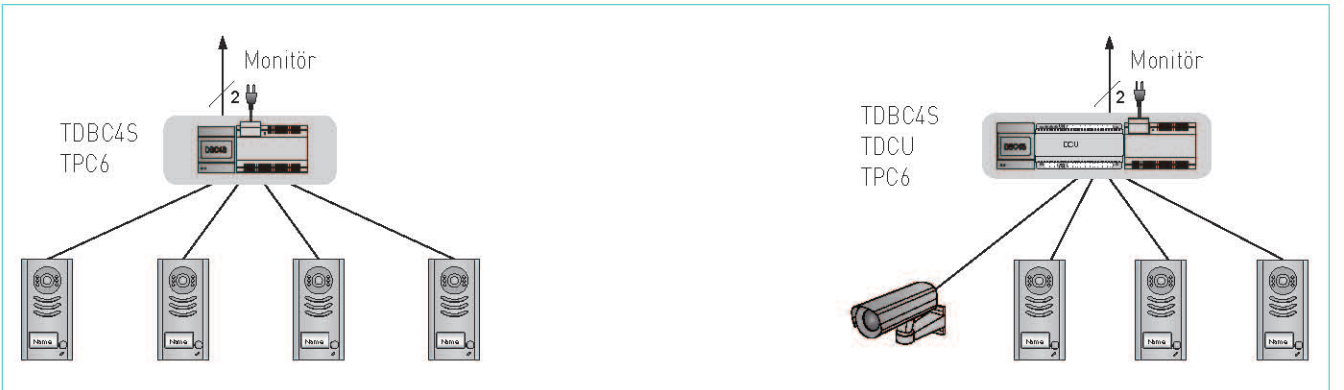

Kapı / CCTV Kamera Bağlantı Şekilleri