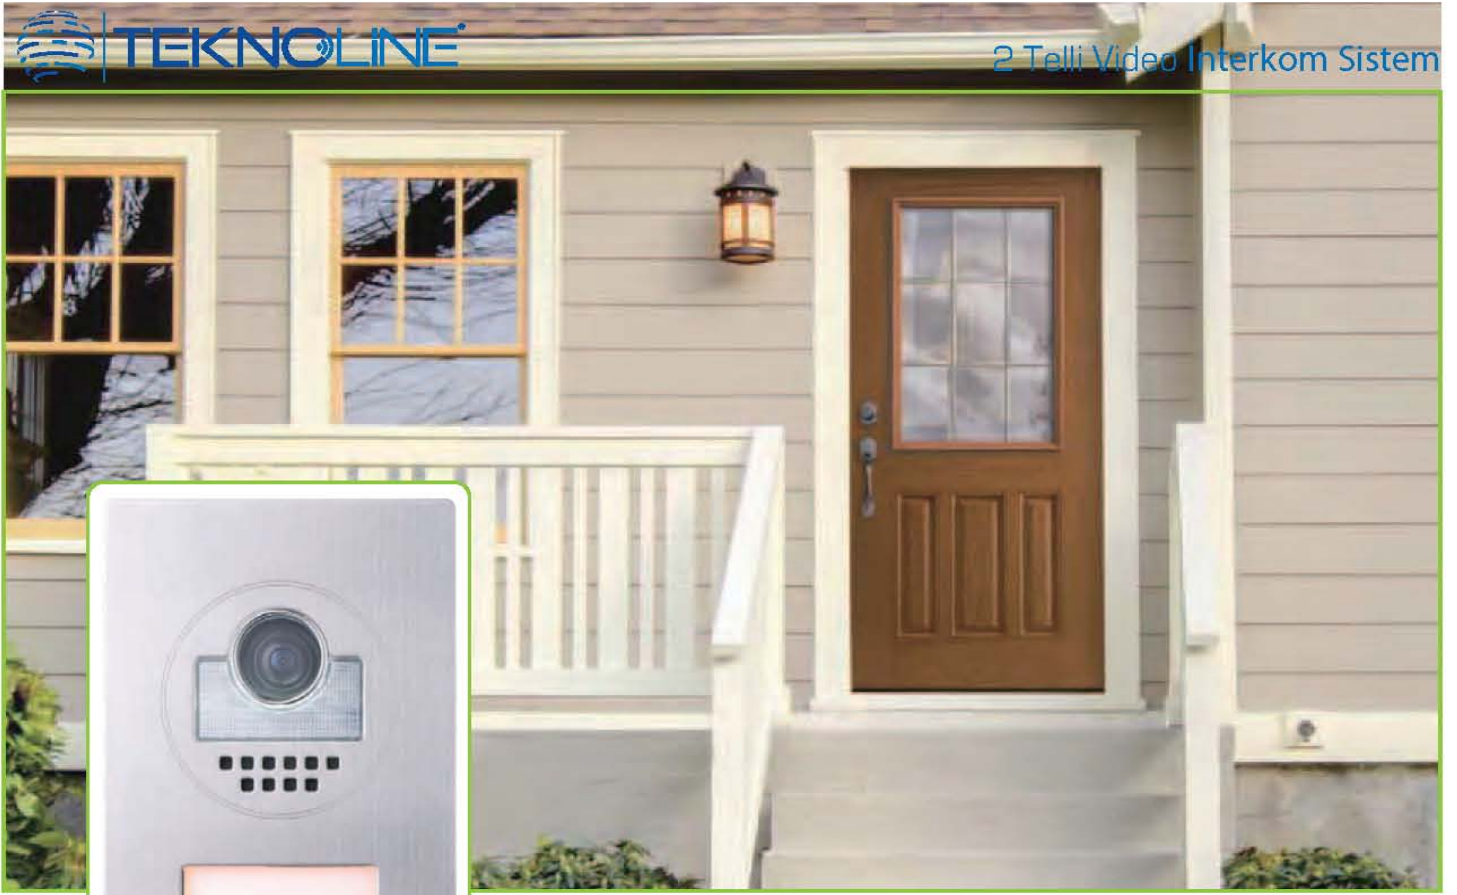

TT597 serisi Kapı İstasyonu

Yüze gömme montaj giriş paneli

Geniş görüş açısı,
Yumuşak hatları ve paslanmaz çelik
gövdesi ile şık sağlam ve güvenli.

Özellikler

Anti pas S316 paslanmaz çelik tasarım
Yüksek çözünürlüklü geniş-açılı ARS-105 ° kamera
Ayarlanabilir geniş görüş açısı
Gece görünüm için gizli beyaz LED ışık
Işıklı renkli isimlik ekranı
Mükemmel su geçirmezlik performansı (IP55)