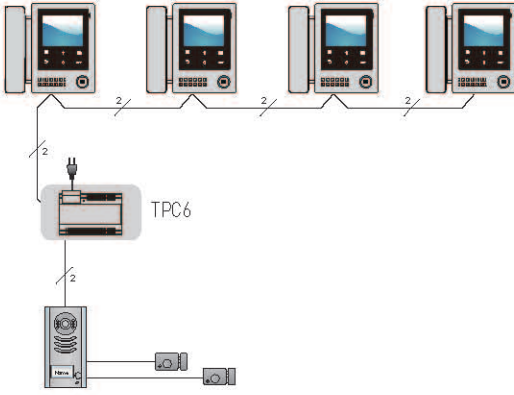

2 Telli Sistem Uygulama

Kablo ve Mesafe

Kablo	A(m)	B(m) ≤ 2 IM	B(m) ≤ 16 IM
CAT5 Kablo	40	80	—
• • • • • 2X0.75 mm ² •	30	50	—
Bükümlü Kablo 2X0.75 mm ²	60	100	40
Bükümlü Kablo 2X1.0 mm ²	80	120	60

Monitör Bağlantı Şekilleri (up to 16)

Giriş Çıkış Bağlantı

Yıldız Bağlantı

Kapı / CCTV Kamera Bağlantı Şekilleri

2 Telli Indoor Sistem Ürünleri

TT16 serisi
3.9 inç Indoor Monitör

TT24 serisi
4 inç Indoor Monitör

T37 serisi
7 inç Indoor Monitör

TT39 serisi
3.9 inç Indoor Monitör